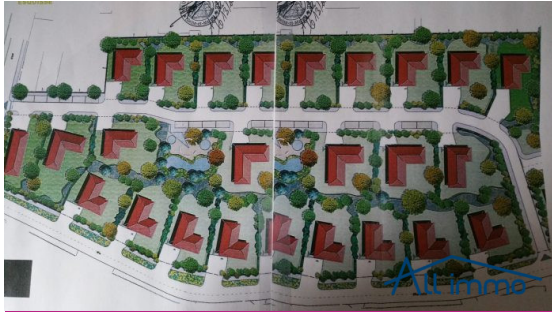

169 950 €

430 m²

Pontcarré

A saisir

Superficie du terrain	430 m ²
Surface constructible	215 m ²
Emprise au sol	215 m ²
Viabilisé	Oui
Assainissement	Oui

Référence VT068 L'Agence ALL IMMO vous propose 20 LOTS VIABILISES à vendre sur la Commune de Pontcarré, dans un secteur pavillonnaire et très rare , à proximité de la forêt et de toutes commodités (autoroute A4, francilienne, RER Ligne A ou E, centre commercial VAL D'EUROPE à 15 minutes) . DES TERRAINS d'une surface entre 430 et 587 m² . FAIRE VITE, IL N'Y EN AURA PAS POUR TOUT LE MONDE ! Renseignements Brigitte MALC Agence ALL IMMO au 0612446837 - 1 Avenue Miss Cavell 94100 SAINT MAUR DES FOSSES -